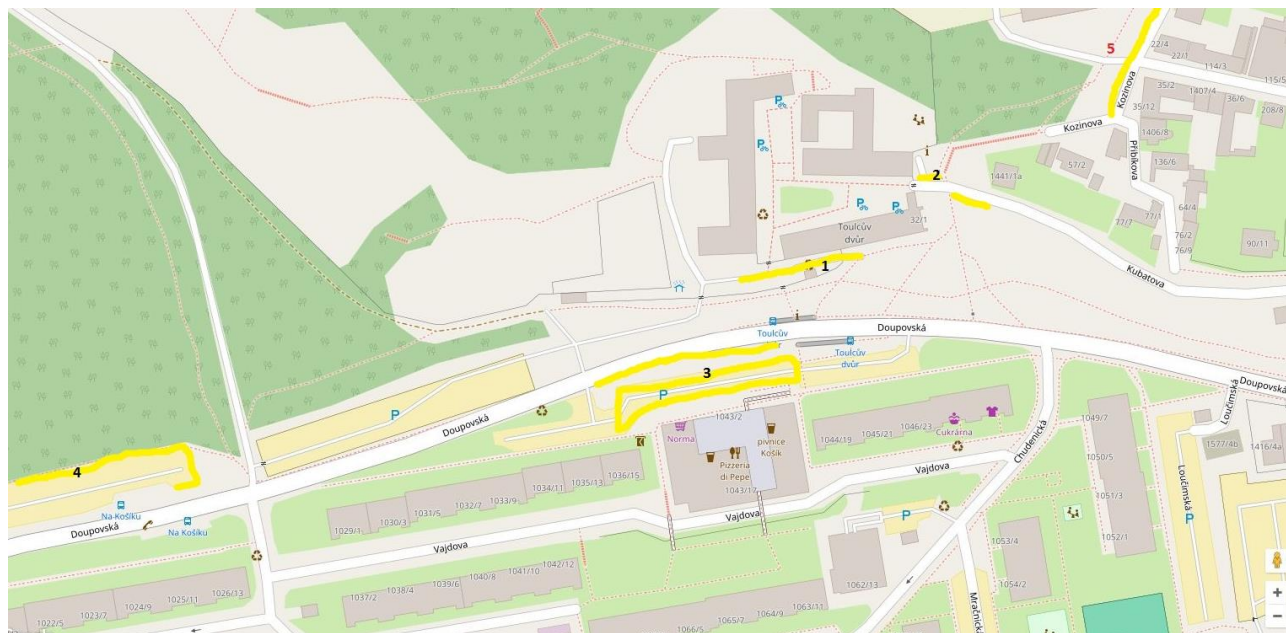

PARKOVÁNÍ U TOULCOVA DVORA

(PRONÁJMY A SEMINÁŘE)

Vážení návštěvníci Toulcova dvora,

těší nás, že jste se rozhodli pronajmout prostory na Toulcově dvoře. K dopravě na místo akce se snažte použít ekologičtější hromadnou dopravu. Pokud ovšem přijedete automobilem, parkujte pouze na vyznačených parkovištích (viz příložená mapka). Příjezdová cesta k Toulcovu dvoru z ulice Doupovská musí vždy zůstat z důvodu bezpečnosti průjezdná!

Na dvoře platí zákaz parkování. Vjezd je povolen pouze v nejnútnejších případech. (Např. vykládání a nakládání těžkých materiálů).

Zaparkovat můžete na těchto místech:

1. Na parkovišti Toulcova dvora. Počítejte ale s tím, že se po 20:00 zamyká brána. Do té doby musíte odjet mimo prostory Toulcova dvora, jinak se ven dostanete až ráno po 8:00, kdy se brána otevírá.
!NB Nájemci a ubytované osoby dostávají klíče od brány. Však prosíme po 20hod. po sebe zamykat.
2. U Toulcova dvora v Kubatově ulici
3. Před prodejnou Norma proti Toulcovu dvoru a na parkovacích místech kolem silnice
4. Na parkovišti v ulici Doupovská u zastávky autobusu na Košíku
5. V ulici Kozinova u ZŠ Hostivař (vhodné pro parkování o víkendech a během prázdnin).